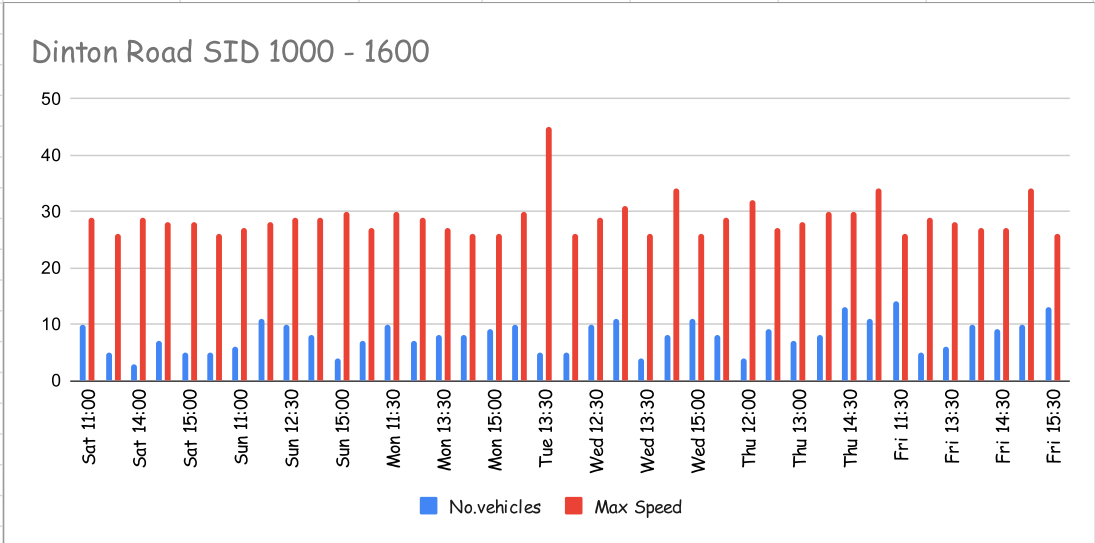

**Data Analysis : Dinton Road SID, 1 - 8 July 22**

**Maximum speed more than 25 mph in a 20 mph Zone**

(A) 6am - 10am	Date	No.vehicles	Max Speed
	Fri 07:30	8	30
	Fri 08:30	10	32
	Fri 09:00	15	30
	Fri 09:30	7	29
	Sat 08:30	9	26
	Sat 09:00	4	30
	Sat 09:30	9	27
	Sun 07:30	5	32
	Sun 08:00	2	27
	Sun 08:30	4	34
	Sun 09:00	3	27
	Mon 07:00	2	35
	Mon 07:30	6	27
	Mon 08:30	12	34
	Mon 09:00	9	27
	Mon 09:30	14	27
	Tue 07:00	12	27
	Tue 07:30	5	26
	Tue 08:00	15	37
	Tue 08:30	11	26
	Tue 09:30	12	27
	Wed 07:30	13	27
	Wed 08:00	14	32
	Wed 08:30	8	27
	Wed 09:00	16	29
	Wed 09:30	12	31
	Thu 07:00	11	29
	Thu 08:00	8	35
	Thu 08:30	13	31
	Thu 09:00	17	36
	Thu 09:30	8	26
	Fri 07:00	7	33
	Fri 07:30	4	27
	Fri 08:00	9	27
	Fri 08:30	12	26
	Fri 09:00	18	27
	Fri 09:00	12	35

Total 25 mph plus	(0600-1000)	356	<b>85.70%</b>
Total vehicles	(0600-1000)	415	

(B) 10am - 4pm	Date	No.vehicles	Max Speed
	Sat 11:00	10	29
	Sat 12:30	5	26
	Sat 14:00	3	29
	Sat 14:30	7	28
	Sat 15:00	5	28
	Sat 15:30	5	26
	Sun 11:00	6	27
	Sun 11:30	11	28
	Sun 12:30	10	29
	Sun 13:00	8	29
	Sun 15:00	4	30
	Mon 11:00	7	27
	Mon 11:30	10	30
	Mon 12:30	7	29
	Mon 13:30	8	27
	Mon 14:00	8	26
	Mon 15:00	9	26
	Tue 12:30	10	30
	Tue 13:30	5	45
	Tue 15:30	5	26
	Wed 12:30	10	29
	Wed 13:00	11	31
	Wed 13:30	4	26
	Wed 14:30	8	34
	Wed 15:00	11	26
	Thu 11:30	8	29
	Thu 12:00	4	32
	Thu 12:30	9	27
	Thu 13:00	7	28
	Thu 14:00	8	30
	Thu 14:30	13	30
	Thu 15:00	11	34
	Fri 11:30	14	26
	Fri 12:30	5	29
	Fri 13:30	6	28
	Fri 14:00	10	27
	Fri 14:30	9	27
	Fri 15:00	10	34
	Fri 15:30	13	26