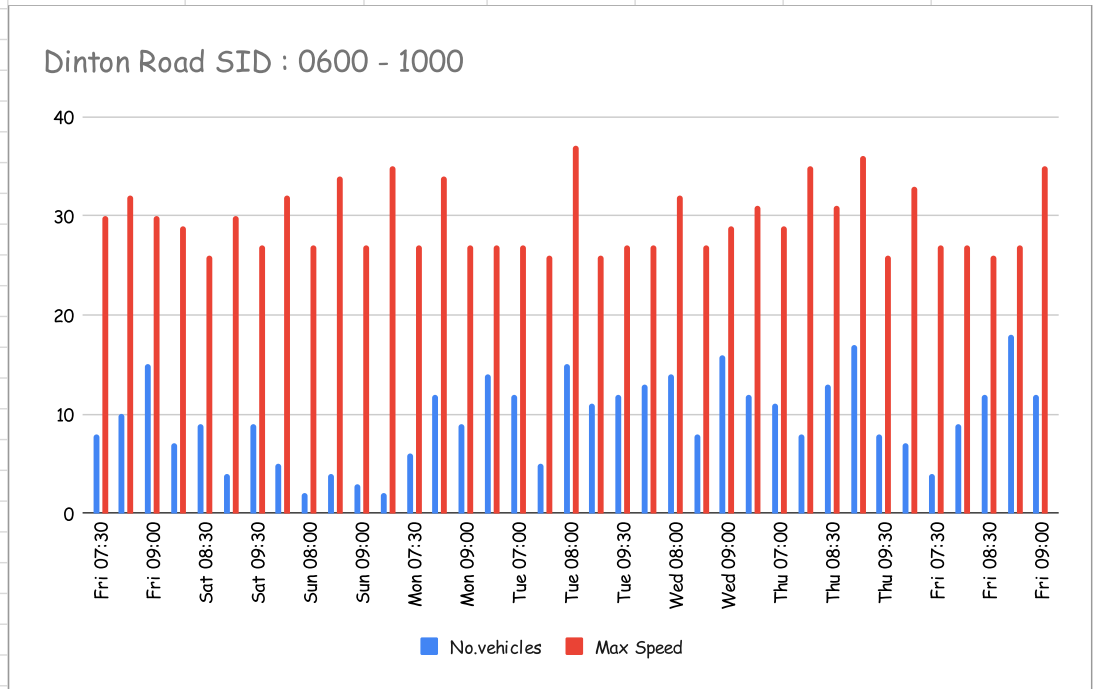

**Data Analysis : Dinton Road SID, 1 - 8 July 22**

**Maximum speed more than 25 mph in a 20 mph Zone**

(A) 6am - 10am	Date	No.vehicles	Max Speed
	Fri 07:30	8	30
	Fri 08:30	10	32
	Fri 09:00	15	30
	Fri 09:30	7	29
	Sat 08:30	9	26
	Sat 09:00	4	30
	Sat 09:30	9	27
	Sun 07:30	5	32
	Sun 08:00	2	27
	Sun 08:30	4	34
	Sun 09:00	3	27
	Mon 07:00	2	35
	Mon 07:30	6	27
	Mon 08:30	12	34
	Mon 09:00	9	27
	Mon 09:30	14	27
	Tue 07:00	12	27
	Tue 07:30	5	26
	Tue 08:00	15	37
	Tue 08:30	11	26
	Tue 09:30	12	27
	Wed 07:30	13	27
	Wed 08:00	14	32
	Wed 08:30	8	27
	Wed 09:00	16	29
	Wed 09:30	12	31
	Thu 07:00	11	29
	Thu 08:00	8	35
	Thu 08:30	13	31
	Thu 09:00	17	36
	Thu 09:30	8	26
	Fri 07:00	7	33
	Fri 07:30	4	27
	Fri 08:00	9	27
	Fri 08:30	12	26
	Fri 09:00	18	27
	Fri 09:00	12	35

Total 25 mph plus	(0600-1000)	356	<b>85.70%</b>
Total vehicles	(0600-1000)	415	

(B) 10am - 4pm	Date	No.vehicles	Max Speed
	Sat 11:00	10	29
	Sat 12:30	5	26
	Sat 14:00	3	29
	Sat 14:30	7	28
	Sat 15:00	5	28
	Sat 15:30	5	26
	Sun 11:00	6	27
	Sun 11:30	11	28
	Sun 12:30	10	29
	Sun 13:00	8	29
	Sun 15:00	4	30
	Mon 11:00	7	27
	Mon 11:30	10	30
	Mon 12:30	7	29
	Mon 13:30	8	27
	Mon 14:00	8	26
	Mon 15:00	9	26
	Tue 12:30	10	30
	Tue 13:30	5	45
	Tue 15:30	5	26
	Wed 12:30	10	29
	Wed 13:00	11	31
	Wed 13:30	4	26
	Wed 14:30	8	34
	Wed 15:00	11	26
	Thu 11:30	8	29
	Thu 12:00	4	32
	Thu 12:30	9	27
	Thu 13:00	7	28
	Thu 14:00	8	30
	Thu 14:30	13	30
	Thu 15:00	11	34
	Fri 11:30	14	26
	Fri 12:30	5	29
	Fri 13:30	6	28
	Fri 14:00	10	27
	Fri 14:30	9	27
	Fri 15:00	10	34
	Fri 15:30	13	26