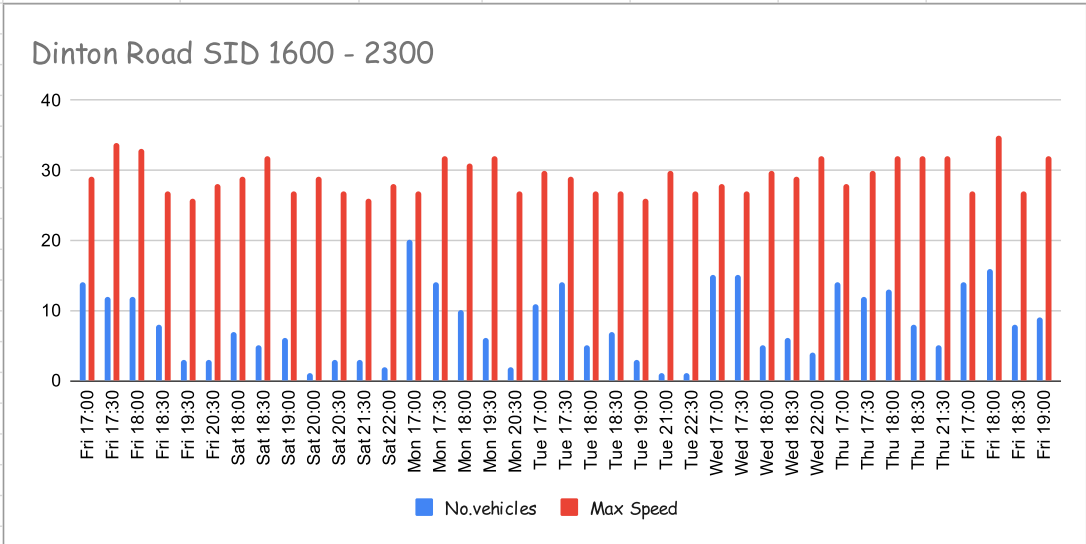

(C) 4pm - 11pm	Date	No.vehicles	Max Speed
	Fri 17:00	14	29
	Fri 17:30	12	34
	Fri 18:00	12	33
	Fri 18:30	8	27
	Fri 19:30	3	26
	Fri 20:30	3	28
	Sat 18:00	7	29
	Sat 18:30	5	32
	Sat 19:00	6	27
	Sat 20:00	1	29
	Sat 20:30	3	27
	Sat 21:30	3	26
	Sat 22:00	2	28
	Mon 17:00	20	27
	Mon 17:30	14	32
	Mon 18:00	10	31
	Mon 19:30	6	32
	Mon 20:30	2	27
	Tue 17:00	11	30
	Tue 17:30	14	29
	Tue 18:00	5	27
	Tue 18:30	7	27
	Tue 19:00	3	26
	Tue 21:00	1	30
	Tue 22:30	1	27
	Wed 17:00	15	28
	Wed 17:30	15	27
	Wed 18:00	5	30
	Wed 18:30	6	29
	Wed 22:00	4	32
	Thu 17:00	14	28
	Thu 17:30	12	30
	Thu 18:00	13	32
	Thu 18:30	8	32
	Thu 21:30	5	32
	Fri 17:00	14	27
	Fri 18:00	16	35
	Fri 18:30	8	27
	Fri 19:00	9	32

Total 25 mph plus	(1600-2300)	317	72.70%
Total vehicles	(1600-2300)	436